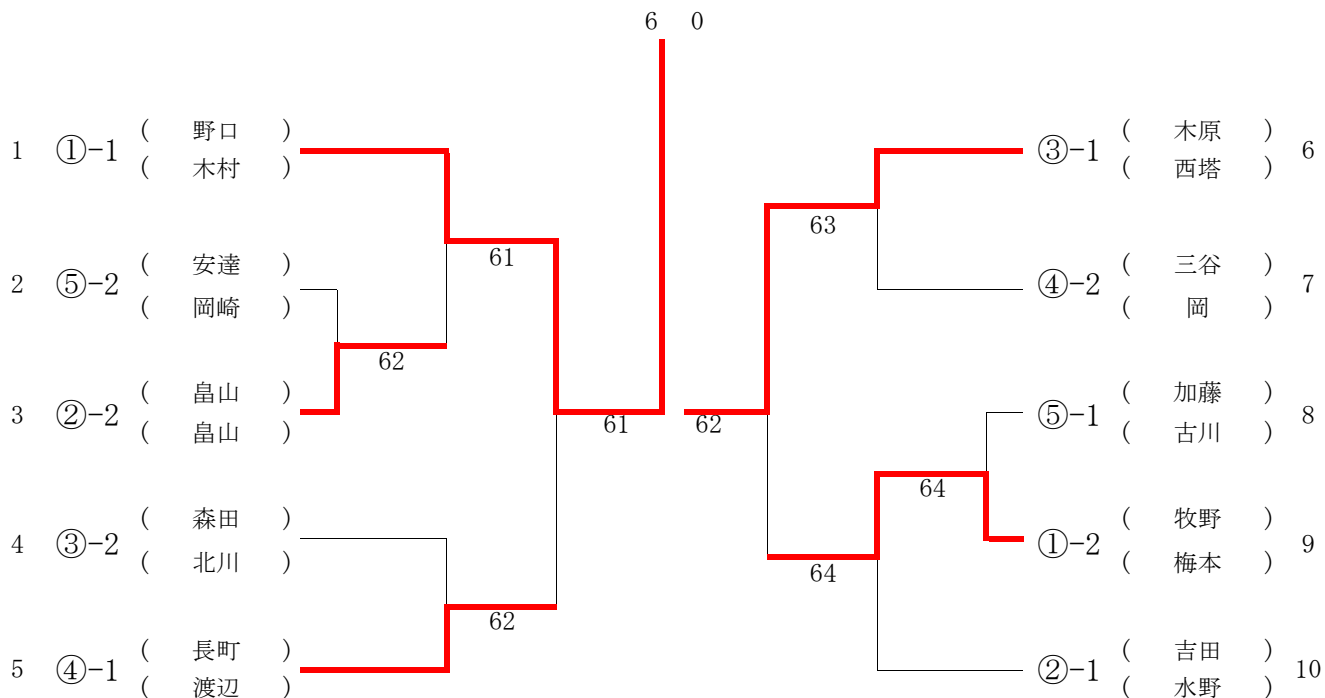

# 女子A級 (1位・2位決勝トーナメント)

優勝：野口・木村組      準優勝：木原・西塔組

# 女子B級 (1位・2位決勝トーナメント)

優勝：松永・倉内組      準優勝：井上・藤原組