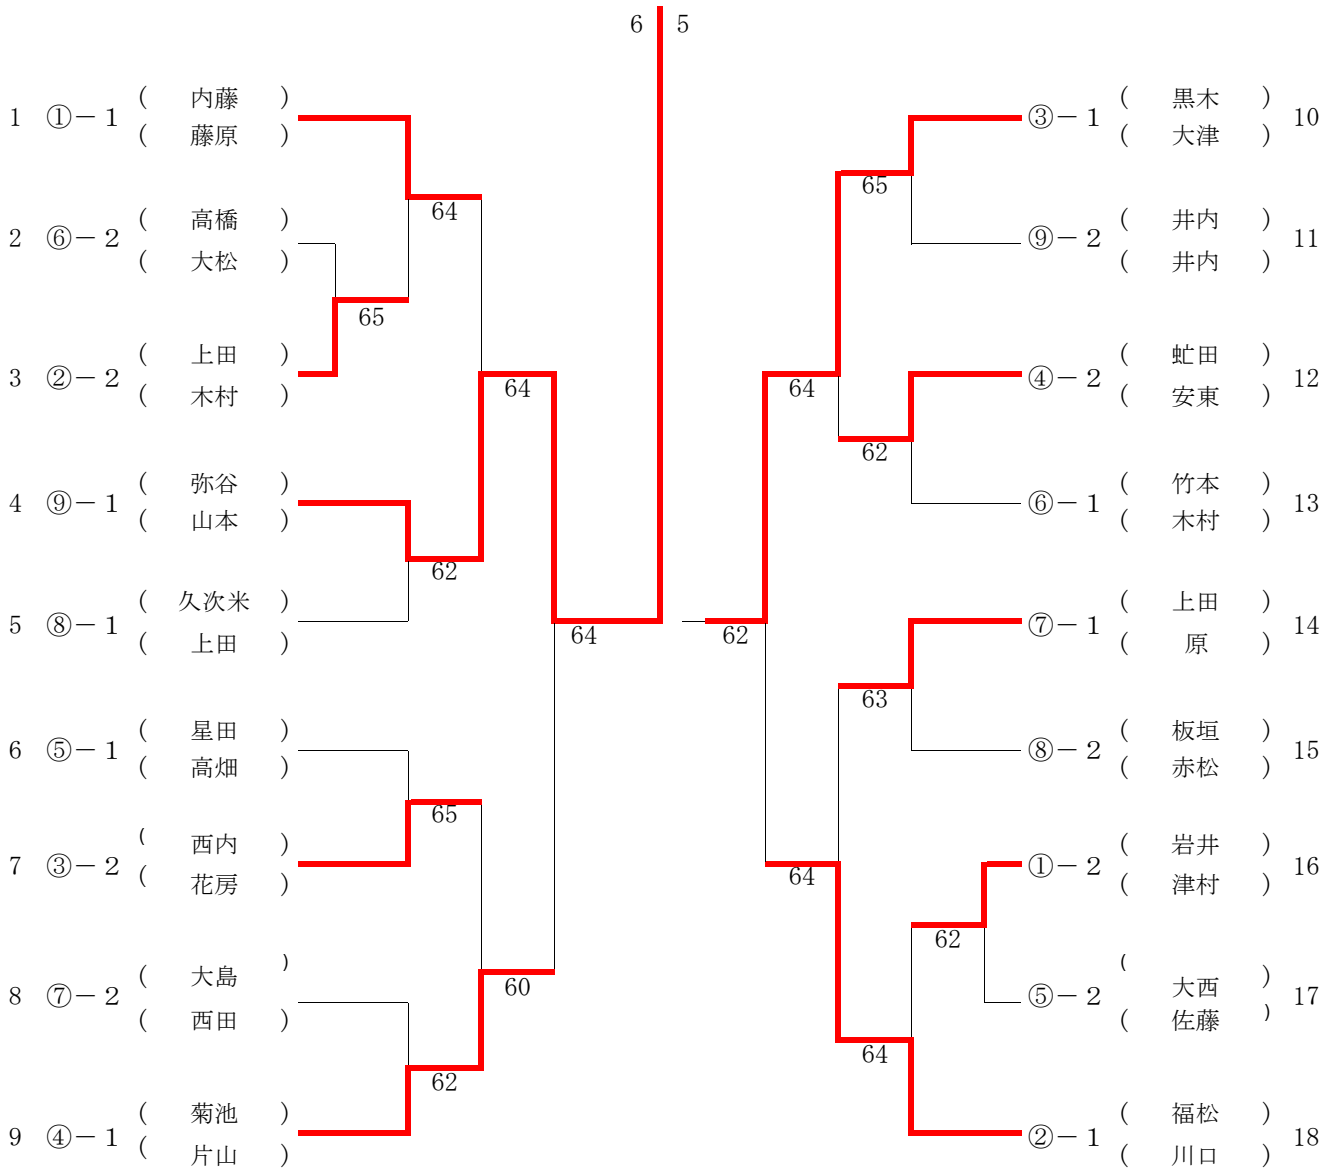

# 男子B級

(1位・2位決勝トーナメント)

優勝 弥谷・山本組  
準優勝 黒木・大津組

第三位 福松・川口組  
(3位決定戦 6-4)

# 女子ベテラン (1位・2位決勝トーナメント)

優勝 野口・木村組  
準優勝 米倉・中山組

第三位 牧野・梅本組  
(3位決定戦 6-2)