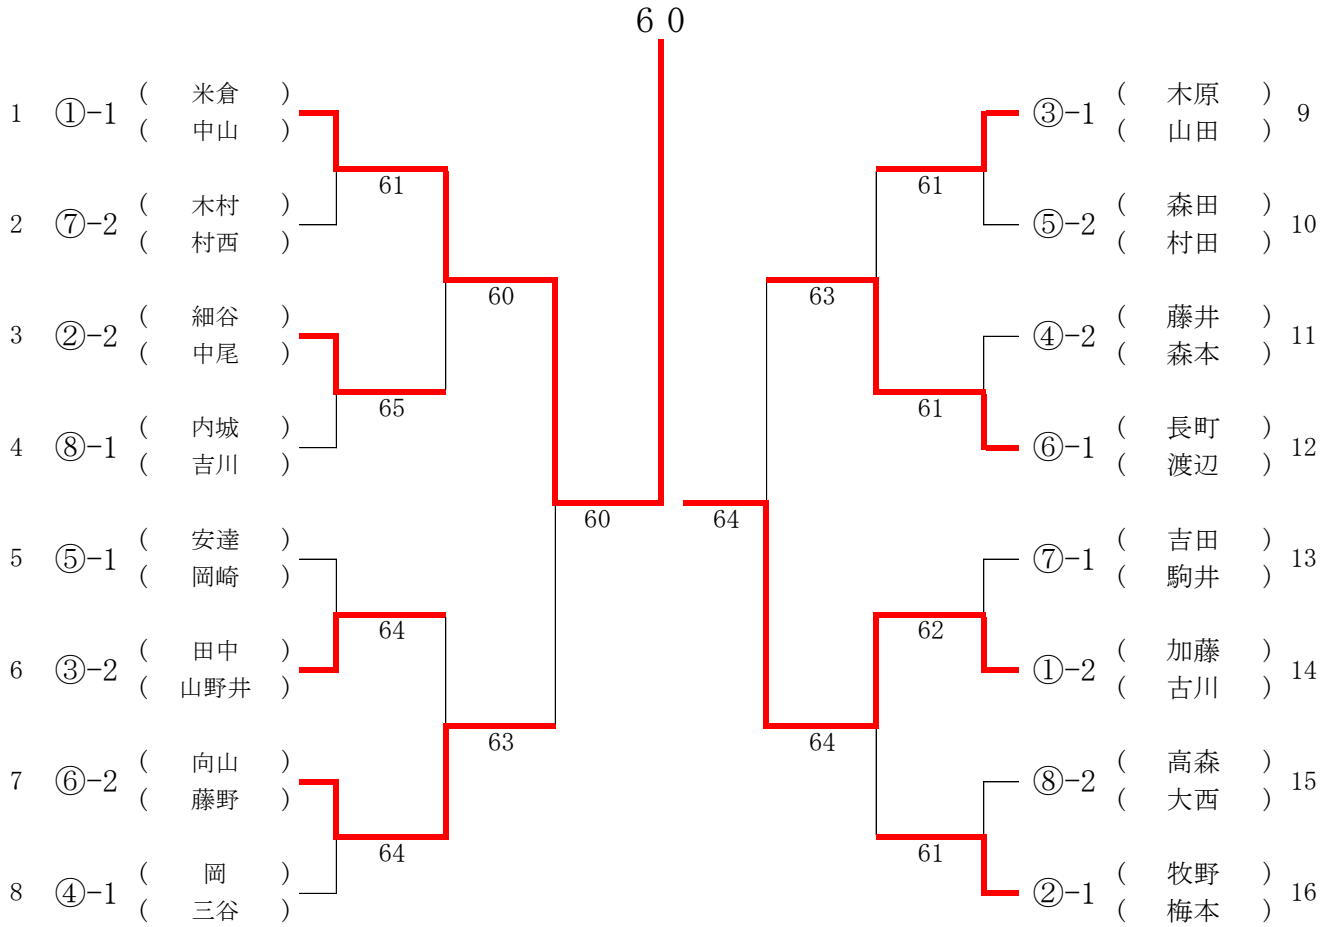

男子B級

(予選リーグ)

【①】

	選手名	1	2	3	勝敗 (得失差)	順位
1	西内 花房		16	WO	0-1	2
2	上田 木村	61		WO	1-0	1
3	竹本 木村	WD	WD			

【②】

	選手名	1	2	3	勝敗 (得失差)	順位
	岩井 津村		60	63	2-0	1
	谷口 衣川	06		26	0-2	3
	西田 高橋	36	62		1-1	2

【③】

	選手名	1	2	3	勝敗 (得失差)	順位
1	菊池 池田		63	63	2-0	1
2	古川 上村	36		26	0-2	3
3	田中 渡辺	36	62		1-1	2

【④】

	選手名	1	2	3	勝敗 (得失差)	順位
	伊藤 片岡		16	16	0-2	3
	横山 田口	61		65	2-0	1
	大島 増子	61	56		1-1	2

【⑤】

	選手名	1	2	3	勝敗 (得失差)	順位
1	星田 相澤		36	16	0-2	3
2	西江 工藤	63		16	1-1	2
3	寺田 叶	61	61		2-0	1

【⑥】

	選手名	1	2	3	勝敗 (得失差)	順位
	藤原 宿久		62	60	2-0	1
	大西 佐藤	26		63	1-1	2
	久保 勝矢	06	36		0-2	3

【⑦】

	選手名	1	2	3	勝敗 (得失差)	順位
1	田中 柴田		62	WO	1-0	1
2	加藤 安東	26		WO	0-1	2
3	伏田 吉村	WD	WD			

女子ベテラン (1位・2位決勝トーナメント)

優勝 米倉・中山組
準優勝 加藤・古川組

三位決定戦
長町・渡辺 6-0 向山・藤野